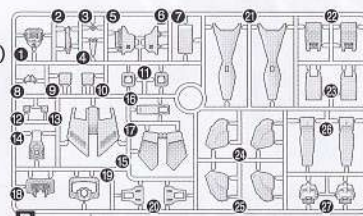

パーツリスト  
Parts list

A1  
(PS)

B  
(PS)

A2  
(PS)

C  
(PS)

D  
(PS)

シール  
Stickers

※本商品は精密な加工を施している為、製造工程上、部品形状には多少の差異がございます。  
\* Intricate processing may create small differences in the parts during manufacturing.

組み立て中に使用  
されているアイコン  
Symbols used  
in instructions

1 1 → 2 の順番で  
行ってください。  
Follow the numerical order ①, ②...

① シールの番号  
Sticker number

x2 部品を数値の個数作る  
Build specified number  
of parts.

プラモデルの組み立て方 How to assemble a plastic model kit