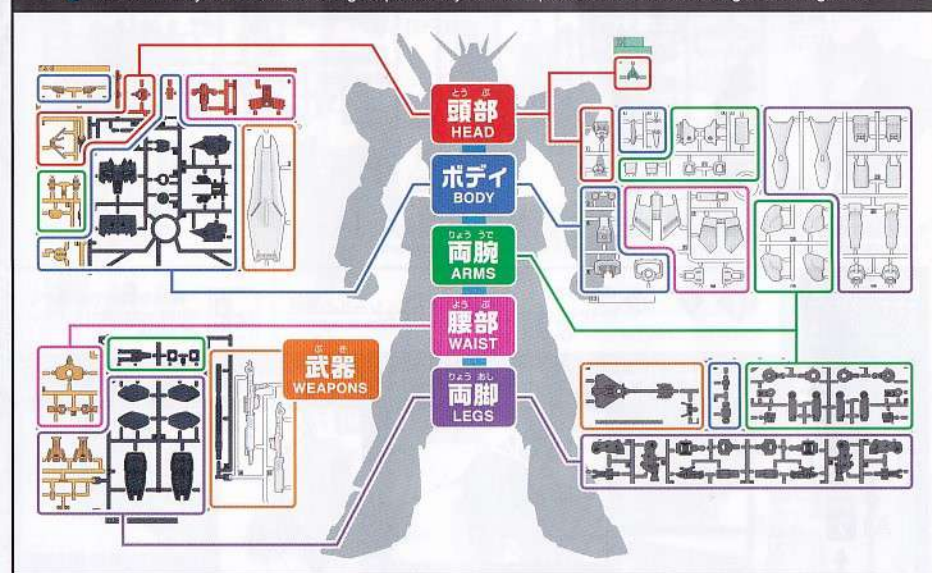

組み立て中に使用  
されているアイコン  
Symbols used  
in instructions

1 1 → 2 の順番で  
行ってください。  
Follow the numerical order ①, ②...

① シールの番号  
Sticker number

x2 部品を数値の個数作る  
Build specified number  
of parts.

プラモデルの組み立て方 How to assemble a plastic model kit

パーツを探そう Find parts

ゆっくりきれいに取り外そう。  
Remove the parts carefully and neatly.

組み立てよう Let's assemble

しっかり組み合わせよう。  
Fit them together tightly.

部位ごとにまとまった、パーツが探しやすいランナー配置!

The runner layout makes searching for parts easy since the parts for each section are gathered together!

●この商品には、「ENTRY GRADE 1/144 Vガンダム」が1体のみ入っています。●画像はイメージです。  
● This package contains one set of "ENTRY GRADE 1/144 V GUNDAM" only. ● The images are for illustrative purposes only.

5063384