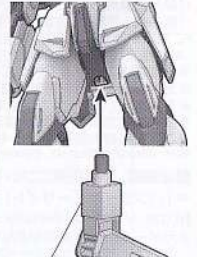

5 腰部 WAIST

6 両脚 LEGS

7

みぞ おし RIGHT LEG

8

ひで おし LEFT LEG

9

バンダイプラモデル  
アクションベース5  
（別売り）差し込み用  
ACB-5®に対応して  
います。  
Compatible with ACB-5®  
connector for the  
ACTION BASE 5  
(sold separately).