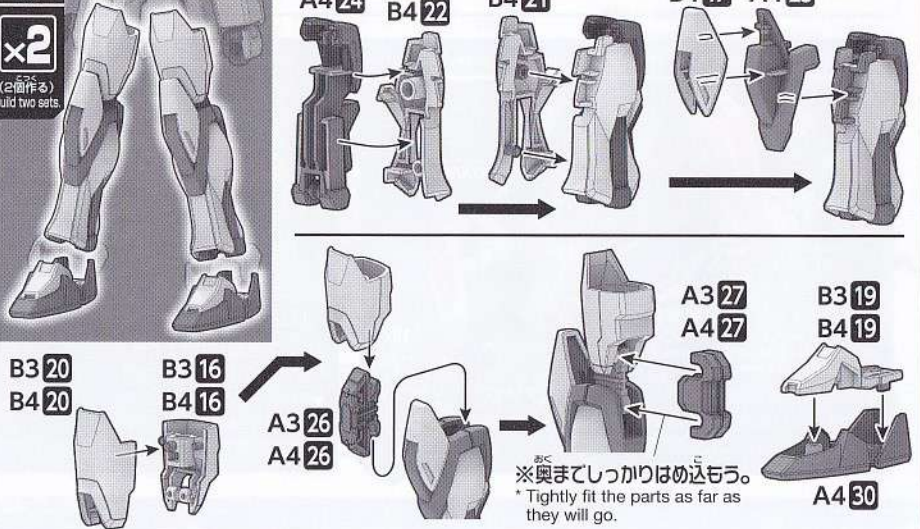

5 腰部 WAIST

6 両脚 LEGS

7

みぞ おし RIGHT LEG

8

ひで おし LEFT LEG

9

バンダイプラモデル  
アクションベース5  
（別売り）差し込み用  
ACB-5®に対応して  
います。  
Compatible with ACB-5®  
connector for the  
ACTION BASE 5  
(sold separately).