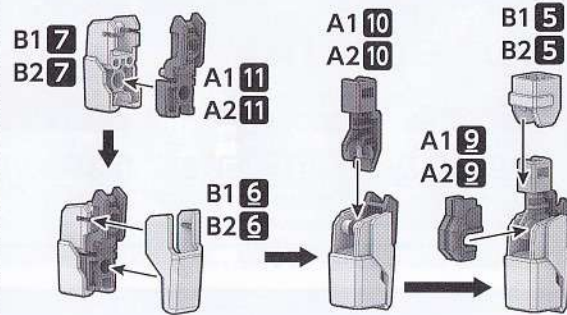

**パーツリスト**  
Parts list

※組み立て説明内では、----で分けたパーツ記号で説明しています。  
\* The runner symbols in the instruction manual indicate the runners divided with the ---- lines as seen below.

※本商品は精密な加工を施している為、製造工程上、部品形状には多少の差異がございます。  
\* Intricate processing may create small differences in the parts during manufacturing.

**プラモデルの組み立て方** How to assemble a plastic model kit

■ パーツを探そう Find parts

■ 組み立てよう Let's assemble

**1 頭部 HEAD**

**2 ボディ BODY**

**3 両腕 ARMS**

4

先に組む  
Assemble this part first.

5 腰部 WAIST

6 両脚 LEGS

7

みぞ おし RIGHT LEG

8

ひで おし LEFT LEG

9

バンダイプラモデル  
アクションベース5  
（別売り）差し込み用  
ACB-5®に対応して  
います。  
Compatible with ACB-5®  
connector for the  
ACTION BASE 5  
(sold separately).