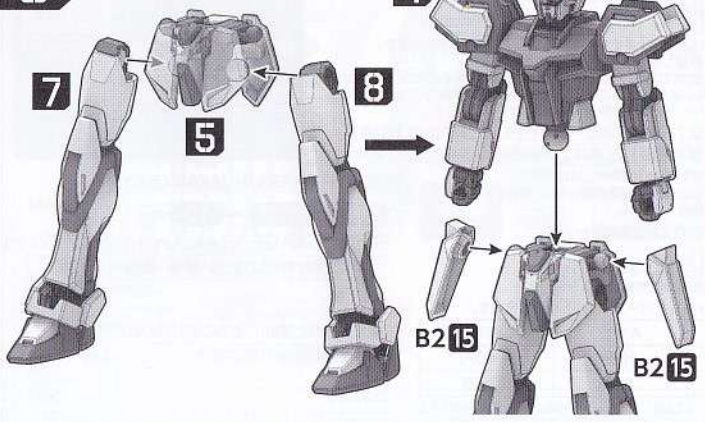

5 腰部 WAIST

6 両脚 LEGS

7

みぞ おし RIGHT LEG

8

ひで おし LEFT LEG

9

バンダイプラモデル  
アクションベース5  
（別売り）差し込み用  
ACB-5®に対応して  
います。  
Compatible with ACB-5®  
connector for the  
ACTION BASE 5  
(sold separately).