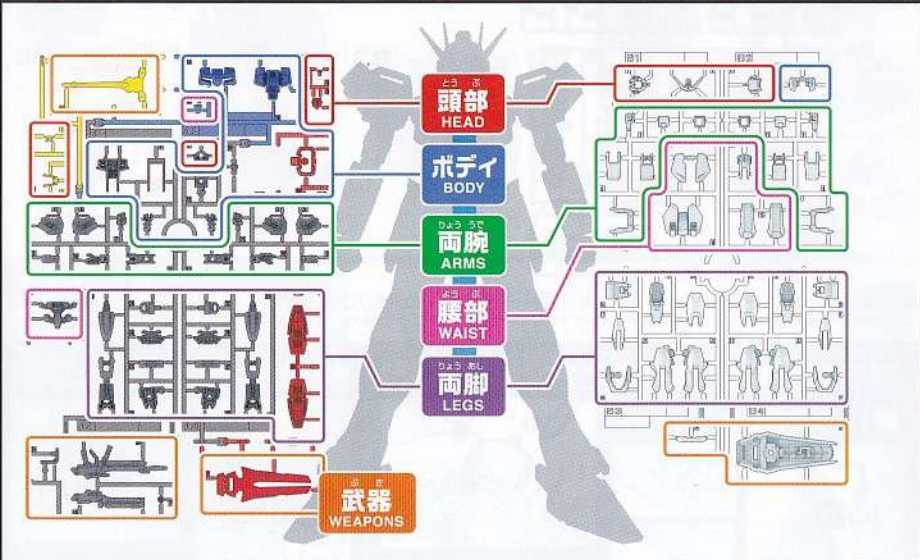

# ストライクガンダム

ENTRY GRADE 1/144 ストライクガンダム  
STRIKE GUNDAM

BANDAI SPIRITS 2022 MADE IN JAPAN

## 10 武器 WEAPONS

### 部位ごとにまとめた、パーツが探しやすいランナー配置!

The runner layout makes searching for parts easy since the parts for each section are gathered together!

●この商品には、「ENTRY GRADE 1/144 ストライクガンダム」が1体のみ入っています。●画像はイメージです。  
● This package contains one set of "ENTRY GRADE 1/144 STRIKE GUNDAM" only. ● The images are for illustrative purposes only.