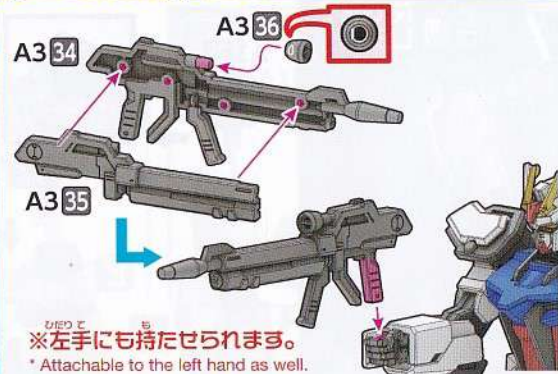

10 武器 WEAPONS