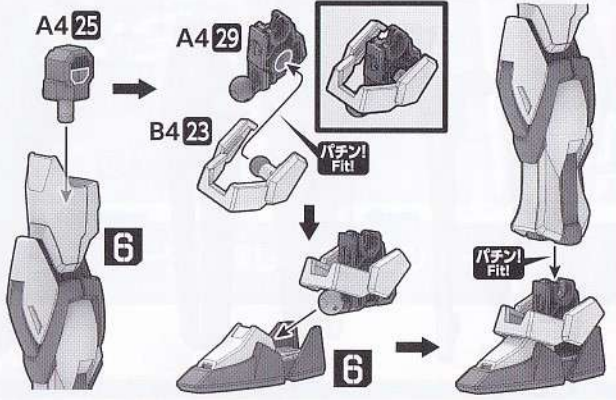

5 腰部 WAIST

6 両脚 LEGS

7

みぞ おし RIGHT LEG

8

ひで おし LEFT LEG

9

バンダイプラモデル  
アクションベース5  
（別売り）差し込み用  
ACB-5®に対応して  
います。  
Compatible with ACB-5®  
connector for the  
ACTION BASE 5  
(sold separately).