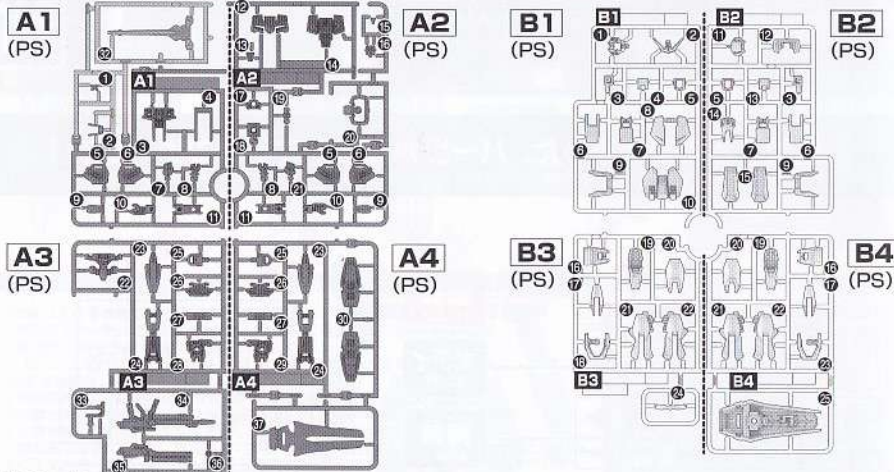

**組み立てる時の注意**

- 組み立てる前に説明書をよく読みましょう。
- 部品は番号を確かめ、きれいに取り外しましょう。
- 塗装にはより安全な「水性塗料」のご使用をおすすめします。
- 尖った先端や薄い縁部に触れながらの組み立てには十分ご注意ください。

**(Notes on assembly)**

- Carefully read the instructions before assembling.
- Check the part numbers, and cut them cleanly.
- Use of water-based paint is recommended for safety reasons.
- Pay extra attention when handling sharp points and edges.

**パーツリスト**  
Parts list

※組み立て説明内では、----で分けたパーツ記号で説明しています。  
\* The runner symbols in the instruction manual indicate the runners divided with the ---- lines as seen below.

※本商品は精密な加工を施している為、製造工程上、部品形状には多少の差異がございます。  
\* Intricate processing may create small differences in the parts during manufacturing.