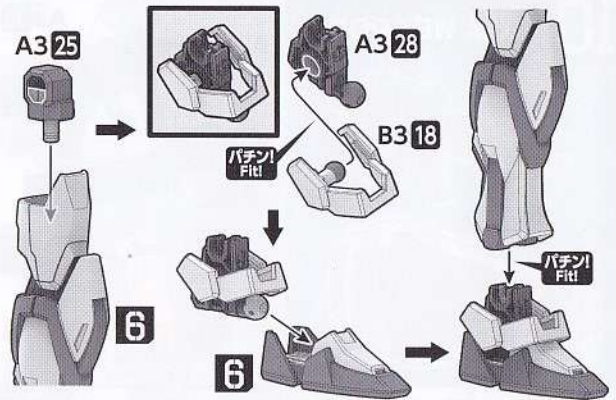

5 腰部 WAIST

6 両脚 LEGS

7

みぞ おし RIGHT LEG

8

ひで おし LEFT LEG

9

バンダイプラモデル  
アクションベース5  
（別売り）差し込み用  
ACB-5®に対応して  
います。  
Compatible with ACB-5®  
connector for the  
ACTION BASE 5  
(sold separately).