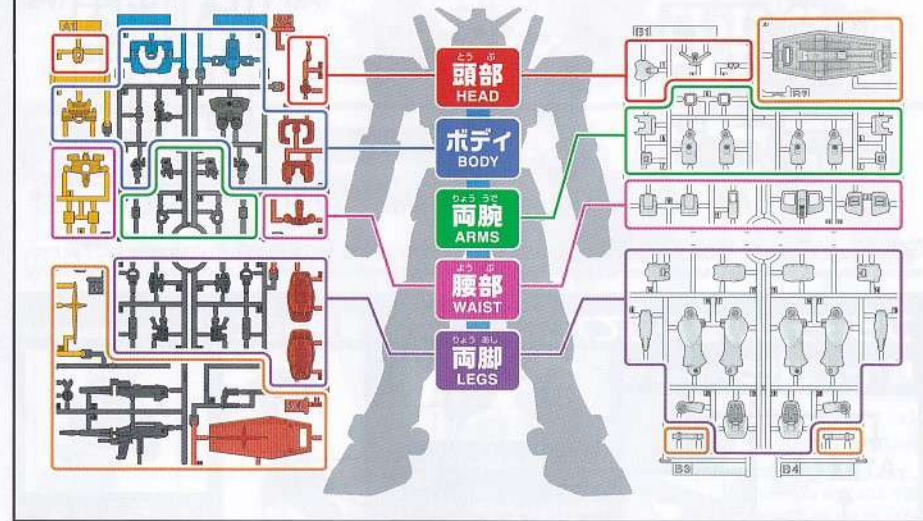

RX-78-2 ガンダム(フルウェポンセット)

ENTRY GRADE 1/144 RX-78-2 ガンダム(フルウェポンセット)
RX-78-2 GUNDAM (FULL WEAPON SET)

GUNDAM.INFO Search
www.gundam.info
バンダイホビーサイト www.bandai-hobby.net/

BANDAI SPIRITS 2021 MADE IN JAPAN

**部位ごとに
まとまった、
パーツが
ランナー配置!**
The runner layout makes searching for parts easy since the parts for each section are gathered together!