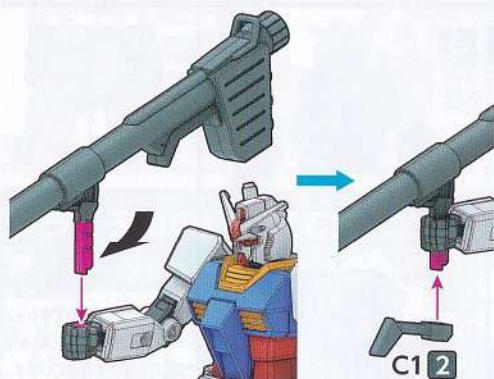

8 武器 WEAPONS

※左手にも持たせられます。
* Attachable to the left hand as well.