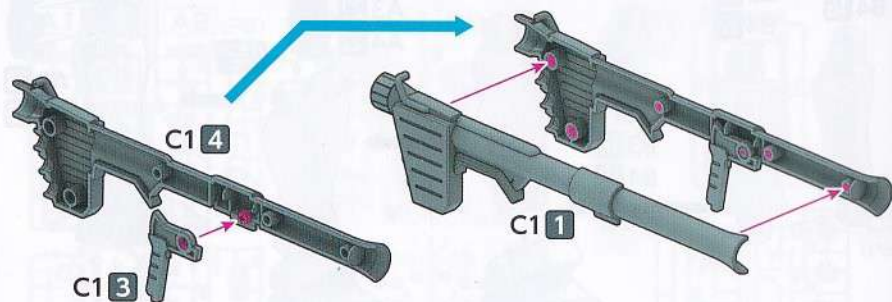

8 武器 WEAPONS

※左手にも持たせられます。
* Attachable to the left hand as well.