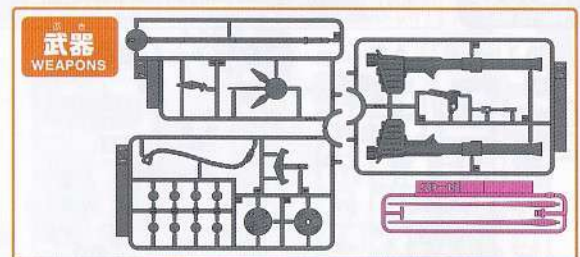

RX-78-2 ガンダム(フルウェポンセット)

ENTRY GRADE 1/144 RX-78-2 ガンダム(フルウェポンセット)
RX-78-2 GUNDAM (FULL WEAPON SET)

GUNDAM.INFO Search
www.gundam.info
バンダイホビーサイト www.bandai-hobby.net/

BANDAI SPIRITS 2021 MADE IN JAPAN

**部位ごとに
まとまった、
パーツが
ランナー配置!**
The runner layout makes searching for parts easy since the parts for each section are gathered together!