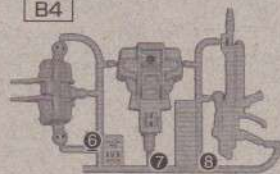

CROSS-BORDER

ENTRY 1:144
EG GRADE

MOBILE SUIT
SEED

Guaranteed by
BANDAI
HOBBY
CENTER

1/144 scale
model kit series

GAT-X105 STRIKE GUNDAM

機動戦士ガンダムSEED ストライクガンダム

BANDAI 2011 MADE IN CHINA

<http://www.gundam.info>

Parts List 零件清单
 파츠 리스트 부품리스트

A4

B4

C4

Sticker x 1
 贴纸 x 1
 스티커 x 1
 스티커 x 1

How to use the parts separator.

如何使用部件分离器
 파츠 분리기의 사용방법
 セパレーターの使用法