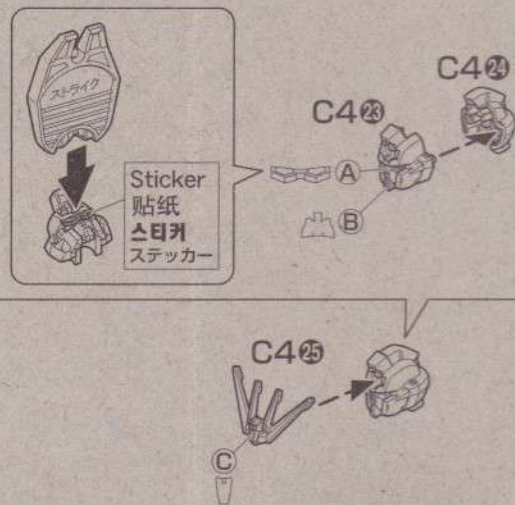

CROSS-BORDER

ENTRY 1:144
EG GRADE

MOBILE SUIT
SEED

Guaranteed by
BANDAI
HOBBY
CENTER

1/144 scale
model kit series

GAT-X105 STRIKE GUNDAM

機動戦士ガンダムSEED ストライクガンダム

BANDAI 2011 MADE IN CHINA

<http://www.gundam.info>

Parts List 零件清单
 파츠 리스트 부품리스트

A4

B4

C4

Sticker x 1
 贴纸 x 1
 스티커 x 1
 스티커 x 1

How to use the parts separator.

如何使用部件分离器
 파츠 분리기의 사용방법
 セパレーターの使用法

2

3

4