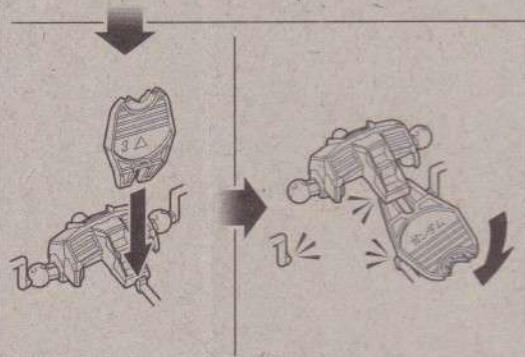

Sticker x1
贴纸 x1
스티커 x1
스티커 x1

How to use the parts separator.
如何使用部件分离器
파츠 분리기의 사용방법
세퍼레이터의使用方法