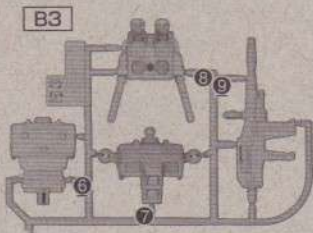

ENTRY 1:144
EGRADE

Guaranteed by
BANDAI
HOBBY
CENTER

1/144 scale model kit series
RX-78-2 GUNDAM
機動戦士ガンダム RX-78-2ガンダム

BANDAI 2011 MADE IN CHINA

<http://www.gundam.info>

Parts List 零件清单
 파츠 리스트 부품리스트

Sticker x1
 贴纸 x1
 스티커 x1
 스티커 x1