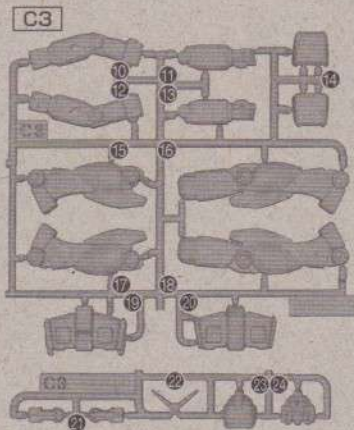

ENTRY 1:144
EGRADE

Guaranteed by
BANDAI
HOBBY
CENTER

1/144 scale model kit series
RX-78-2 GUNDAM
機動戦士ガンダム RX-78-2ガンダム

BANDAI 2011 MADE IN CHINA

<http://www.gundam.info>

Parts List 零件清单
 파츠 리스트 부품리스트

Sticker x1
 贴纸 x1
 스티커 x1
 스티커 x1

How to use the parts separator.
 如何使用部件分离器
 파츠 분리기의 사용방법
 세퍼레이터의使用方法

2

3

4

3