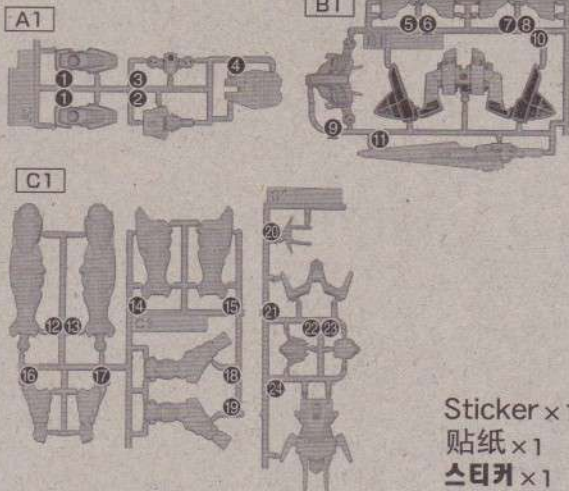

ENTRY 1:144
GRADE

Guaranteed by
BANDAI
HOBBY
CENTER

©2010 BANDAI SPIRITS, I.M.B.

HEAL OO

1/144 scale
model kit series

GN-0000 OO GUNDAM

機動戦士ガンダム00 ダブルオーガンダム

BANDAI 2011 MADE IN CHINA

<http://www.gundam.info>

Parts List 零件清单
 파츠 리스트 부품리스트

Sticker x1
 贴纸 x1
 스티커 x1
 스티커 x1

How to use the parts separator.
 如何使用部件分离器
 파츠 분리기의 사용방법
 세팔레이터의使用方法

2

3

4