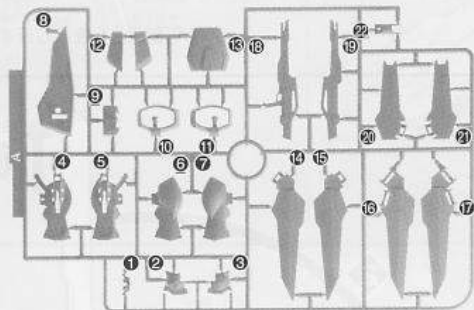

《組み立てる時の注意》

- 組み立てる前に説明書をよく読みましょう。
- 部品は番号を確かめ、ニッパーなどできれいに切り取りましょう。
- 塗装にはより安全な「水性塗料」のご使用をおすすめします。

組み立て図中の注意する箇所

1

・シールの番号

・反対側に取り付けるパーツ

・両側に同じパーツを取り付ける

・向きに注意して取り付ける

・部品を数値の個数作ります

・後に組み立てます

・反対側も同じように動かします

パーツリスト

Aパーツ (スチロール樹脂: PS)

Bパーツ (スチロール樹脂: PS) (×2)

Cパーツ (スチロール樹脂: PS)

Dパーツ (スチロール樹脂: PS)