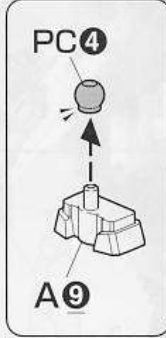

35

×2
こつこつ
2個作る

※切り取らないように注意。

〈横から見た図〉

37

※バンダイプラモデルアクションベース2 (別売り) 差し込み用 (丸型) BA4-A9に対応しています。

36

38