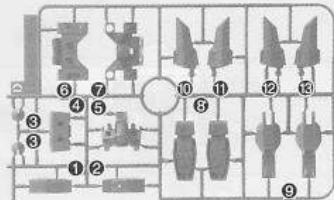

《組み立てる時の注意》

- 組み立てる前に説明書をよく読みましょう。
- 部品は番号を確かめ、ニッパーなどできれいに切り取りましょう。
- 塗装にはより安全な「水性塗料」のご使用をおすすめします。

組み立て図中の注意する箇所

1

・シールの番号

・反対側に取り付けるパーツ

・両側に同じパーツを取り付ける

・向きに注意して取り付ける

・部品を数値の個数作ります

・後に組み立てます

・反対側も同じように動かします

パーツリスト

Aパーツ (スチロール樹脂: PS)

Bパーツ (スチロール樹脂: PS) (×2)

Cパーツ (スチロール樹脂: PS)

Dパーツ (スチロール樹脂: PS)