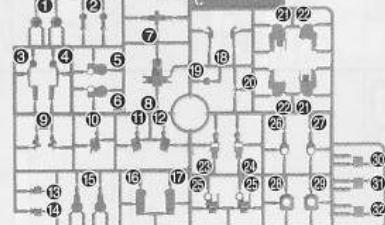

《組み立てる時の注意》

- 組み立てる前に説明書をよく読みましょう。
- 部品は番号を確かめ、ニッパーなどできれいに切り取りましょう。
- 塗装にはより安全な「水性塗料」のご使用をおすすめします。

組み立て図中の注意する箇所

1

・シールの番号

・反対側に取り付けるパーツ

・両側に同じパーツを取り付ける

・向きに注意して取り付ける

・部品を数値の個数作ります

・後に組み立てます

・反対側も同じように動かします

パーツリスト

Aパーツ (スチロール樹脂: PS)

Bパーツ (スチロール樹脂: PS) (×2)

Cパーツ (スチロール樹脂: PS)

Dパーツ (スチロール樹脂: PS)