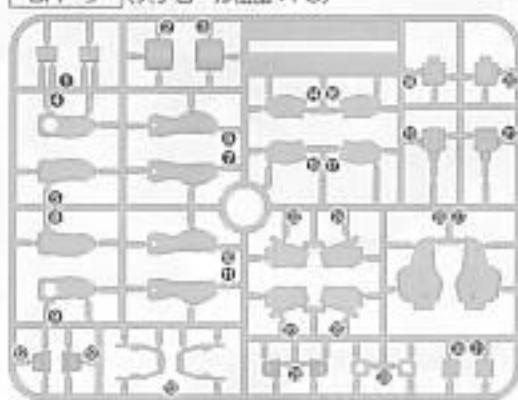

Bパーツ (スチロール樹脂: PS)