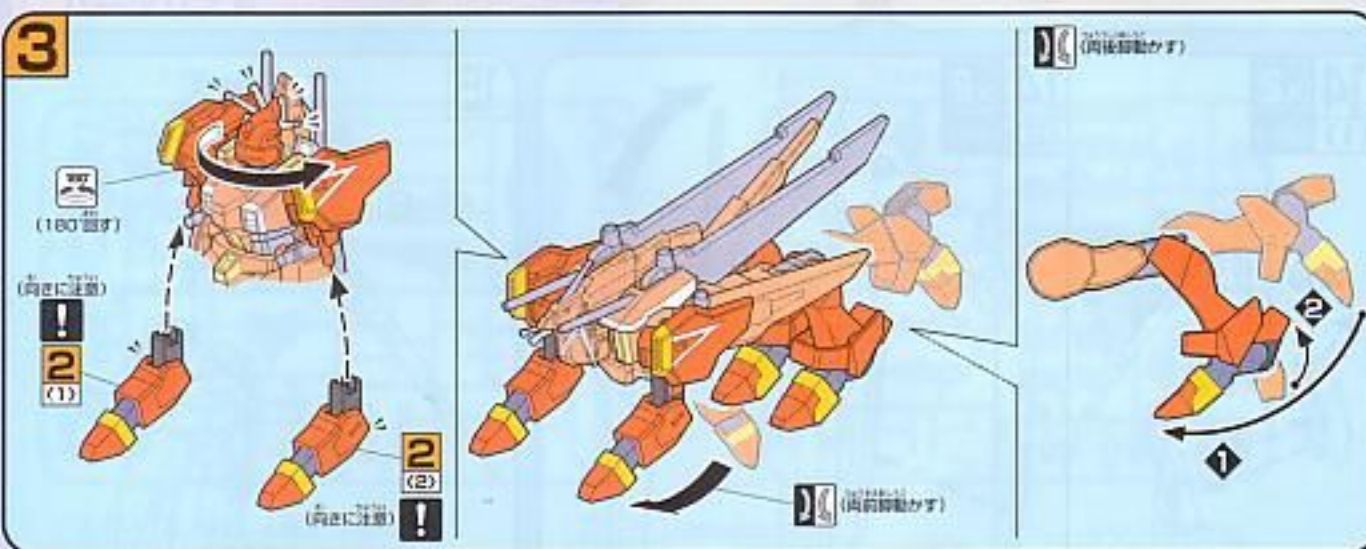

1 《モビルアーマー形態への変形》