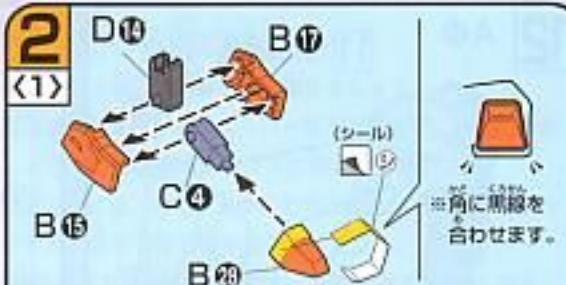

1 《モビルアーマー形態への変形》