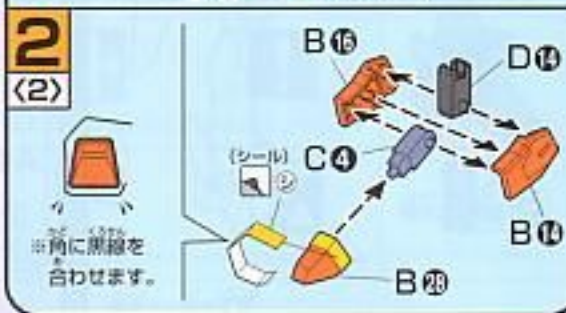

1 《モビルアーマー形態への変形》