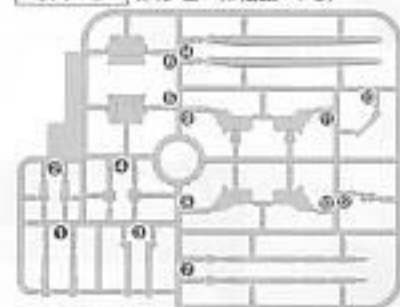

Cパーツ (スチロール樹脂: PS)