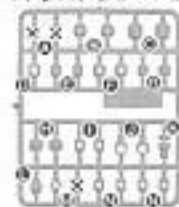

・切取するときは

・シールの番号

・アクリルの番号

・反対側に取付けするパーツ

・両面に両方向に取付けする

・向きに注意して取付けする

・必ずお読みください

・切り取る時は

・部品も数量の倍数になります

・先に取付けます

・先に取付けます

・角度に合わせて取付けます

・どちらから挿入でも取付けます

・反対側に同じように取付けます

パーツリスト

(X印は使用しないパーツです。)

Aパーツ (スチロール樹脂: PS)

Bパーツ (スチロール樹脂: PS)

Cパーツ (スチロール樹脂: PS)

Dパーツ (ABS樹脂: ABS)

〈PC-123プラス〉
(ポリエチレン: PE)

- シール.....1
- マーキングシール.....1

《ご購入のお客様へ》 部品をこわしたり、なくした時は、「部品注文カード」に必要な部品の記号/番号/数量をはっきり書いて切り取り、郵便局で定額小為替をお買い求めいただき、封書(裏面に必ず、お客様のお名前、年齢、ご住所を明記してください。)にて下記までお申し込みください。代金は、料金表通りです。為替証書は無記入(白紙)で同封してください。なお、部品の形状・重量で郵送料に過不足が生じることがあります。部品発送の際に表記額を超える時は不足分を請求、表記額以下の時には残額をお返しいたします。もし部品に不良品がございましたら、その部品を切り取り、商品名を書いて、下記まで封書にてお送りください。良品と交換させていただきます。ご記入頂いた個人情報、商品・部品の発送業務以外には使用いたしません。