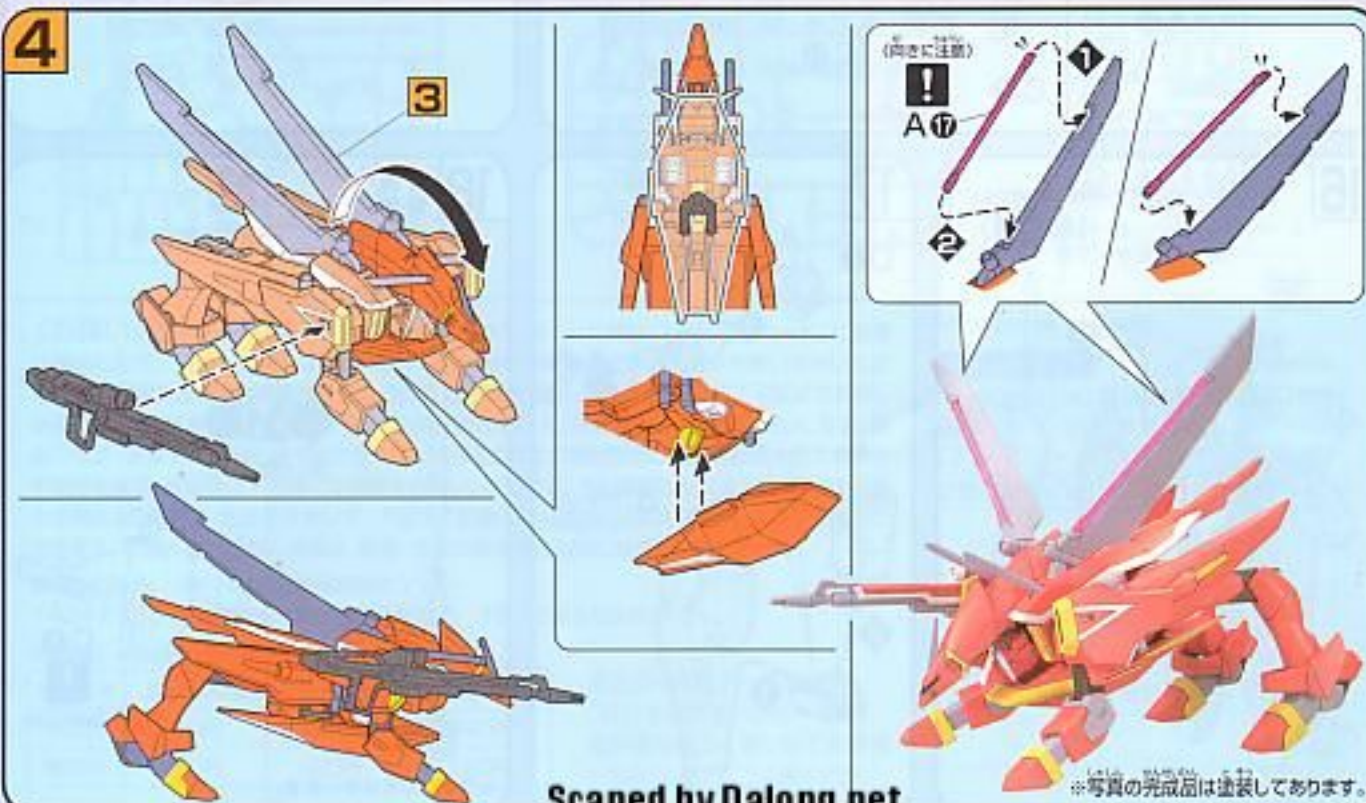

1 《モビルアーマー形態への変形》