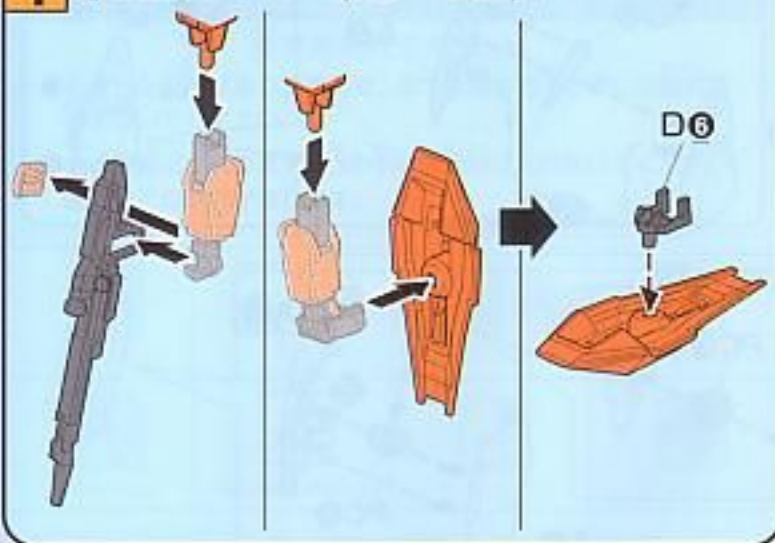

1 《モビルアーマー形態への変形》