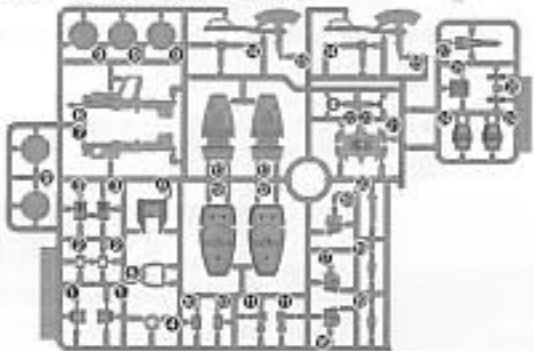

・研ぎやすくなるように

・シールの番号

・フォローの番号

・反対面に貼り付けられるパーツ

・両面に同じパーツを貼り付けれる

・向きに注意して取り付ける

・ビスの締めすぎに注意

・切り取る場所

・部品と数値の個数があります

・写りに組み立てます

・写りに組み立てます

・角度に合わせて回転させます

・どちらかを選んで取り付ける

・反対面も同じように印刷があります

パーツリスト

(X印は使用しないパーツです。)

Aパーツ (スチロール樹脂: PS)

Bパーツ (スチロール樹脂: PS)

(PC-123プラス)
(ポリエチレン: PE)

(PC-7)
(ポリエチレン: PE)

Cパーツ (スチロール樹脂: PS)

Eパーツ (スチロール樹脂: PS)

●シール.....1

《お買い上げのお客様へ》 部品をこわしたり、なくした時は、「部品注文カード」に必要な部品の記号/番号/数量をはっきり書いて切り取り、郵便局で定額小為替をお買い求めいただき、封書(裏面に必ず、お客様の名前、年齢、ご住所を明記してください。)にて下記までお申し込みください。代金は、料金表通りです。為替証書は無記入(白紙)で同封してください。なお、部品の形状・重量で郵送料に過不足が生じることがあります。部品発送の際に表記額を超える時は不足分を請求。表記額以下の時には残額をお返しいたします。もし部品に不良品がございましたら、その部品を切り取り、商品名を書いて、下記まで封書にてお送りください。良品と交換させていただきます。ご記入頂いた個人情報は、商品・部品の発送業務以外には使用いたしません。