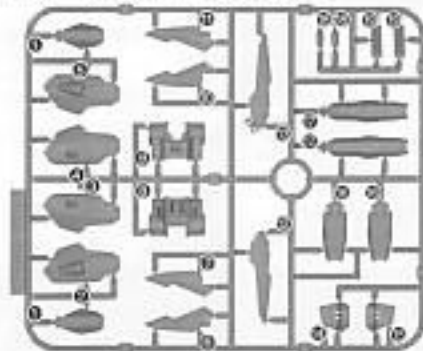

・研ぎやすくなるように

・シールの番号

・フォローの番号

・反対面に貼り付けられるパーツ

・両面に同じパーツを貼り付けれる

・向きに注意して取り付ける

・ビスの締めすぎに注意

・切り取る場所

・部品と数値の個数があります

・写りに組み立てます

・写りに組み立てます

・角度に合わせて回転させます

・どちらかを選んで取り付ける

・反対面も同じように印刷があります

パーツリスト

(X印は使用しないパーツです。)

Aパーツ (スチロール樹脂: PS)

Bパーツ (スチロール樹脂: PS)

(PC-123プラス)
(ポリエチレン: PE)

(PC-7)
(ポリエチレン: PE)

Cパーツ (スチロール樹脂: PS)

Eパーツ (スチロール樹脂: PS)

●シール.....1

《お買い上げのお客様へ》 部品をこわしたり、なくした時は、「部品注文カード」に必要な部品の記号/番号/数量をはっきり書いて切り取り、郵便局で定額小為替をお買い求めいただき、封書(裏面に必ず、お客様の名前、年齢、ご住所を明記してください。)にて下記までお申し込みください。代金は、料金表通りです。為替証書は無記入(白紙)で同封してください。なお、部品の形状・重量で郵送料に過不足が生じることがあります。部品発送の際に表記額を超える時は不足分を請求。表記額以下の時には残額をお返しいたします。もし部品に不良品がございましたら、その部品を切り取り、商品名を書いて、下記まで封書にてお送りください。良品と交換させていただきます。ご記入頂いた個人情報は、商品・部品の発送業務以外には使用いたしません。