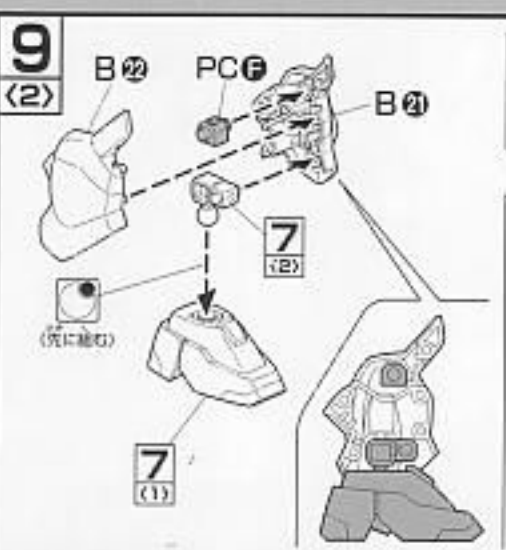

For Japanese use only.

部品注文カード

0134103-1500

1/144SCALE HG ガンダムSEED DESTINY
グアイグナイトド

必要な部品の記号・番号・数量をかく

●注文された場合(○で囲む)(こわしたくない)

・日中ご連絡可能な電話番号・年齢
() () ()
05.05

Scanned by Dalong.net 使用可