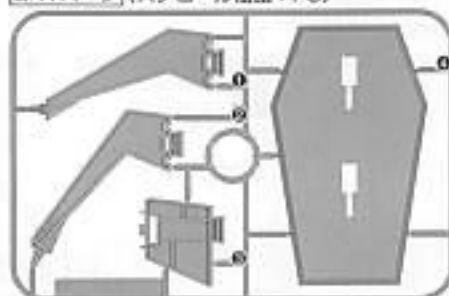

- 鋭いものを使用する	- シールの番号	- アークの番号	- 反対側に取り付けられるパーツ	- 裏面に同じパーツを取り付け	- 向きに注意して取り付ける	- ヒスの組み立てに注意
- 切り取る時注意	- 部品の数値の誤差があります	- 先に組み立てます	- 後に組み立てます	- 裏面に合わせて回転させます	- どちらの向きに入れて取り付ける	- 両方向に同じように動かします

パーツリスト

(X印は使用しないパーツです。)

Aパーツ (スチロール樹脂: PS)

Cパーツ (スチロール樹脂: PS)

Bパーツ (スチロール樹脂: PS)

BA1パーツ (スチロール樹脂: PS)

(PC-123プラス)
(ポリエチレン: PE)

(PC-7)
(ポリエチレン: PE)

- シール.....1
- 金属シャフト.....2

（お買い上げのお客様へ） 部品をこわしたり、なくした時は、「部品注文カード」に必要な部品の記号・番号／数量をはっきり書いて切り取り、郵便局で定額小為替をお買い求めいただき、封書（裏面に必ず、お客様のお名前、年齢、ご住所を明記してください。）にて下記までお申し込みください。代金は、料金表通りです。為替証書は無記入（白紙）で同封してください。なお、部品の形状・重量で郵送料に過不足が生じることがあります。部品発送の際に表記額を超える時は不足分を請求、表記額以下の時には残額をお返しいたします。もし部品に不良品がございましたら、その部品を切り取り、商品名を書いて、下記まで封書にてお送りください。良品と交換させていただきます。ご記入頂いた個人情報は、商品・部品の発送業務以外には使用いたしません。