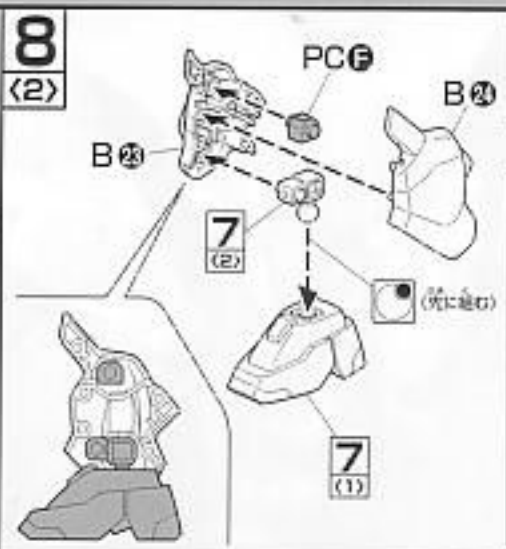

For Japanese use only.

部品注文カード

0134103-1500

1/144SCALE HG ガンダムSEED DESTINY
グアイグナイトド

必要な部品の記号・番号・数量をかく

●注文された場合(○で囲む)(こわしたくない)

・日中ご連絡可能な電話番号・年齢
() () ()
05.05

Scanned by Dalong.net 使用可