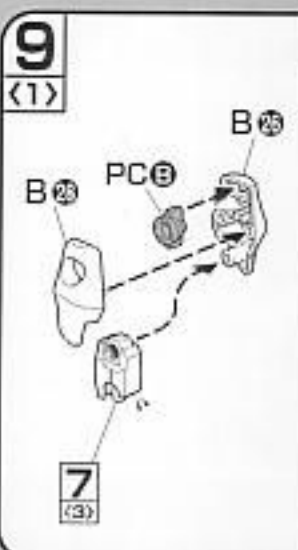

For Japanese use only.

部品注文カード

0134103-1500

1/144SCALE HG ガンダムSEED DESTINY
グアイグナイトド

必要な部品の記号・番号・数量をかく

●注文された場合(○で囲む)(こわしたくない)

・日中ご連絡可能な電話番号・年齢
() () ()
05.05

Scanned by Dalong.net 使用可