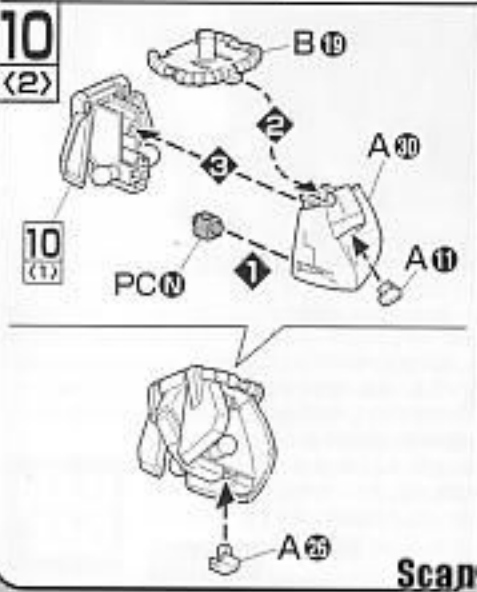

For Japanese use only.

部品注文カード

0134103-1500

1/144SCALE HG ガンダムSEED DESTINY
グアイグナイトド

必要な部品の記号・番号・数量をかく

●注文された場合(○で囲む)(こわしたくない)

・日中ご連絡可能な電話番号・年齢
() () ()
05.05

Scanned by Dalong.net 使用可