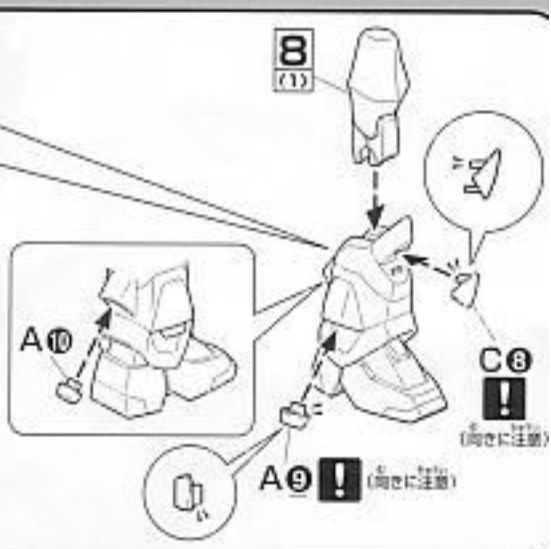

For Japanese use only.

部品注文カード

0134103-1500

1/144SCALE HG ガンダムSEED DESTINY
グアイグナイトド

必要な部品の記号・番号・数量をかく

●注文された場合(○で囲む)(こわしたくない)

・日中ご連絡可能な電話番号・年齢
() () ()
05.05

Scanned by Dalong.net 使用可