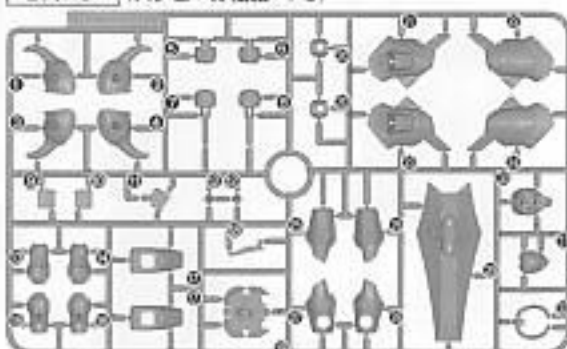

- 鋭いものを使用する	- シールの番号	- アークの番号	- 反対側に取り付けられるパーツ	- 裏面に同じパーツを取り付け	- 向きに注意して取り付ける	- ヒスの組み立てに注意
- 切り取る時注意	- 部品の数値の誤差があります	- 先に組み立てます	- 後に組み立てます	- 裏面に合わせて回転させます	- どちらの向きに入れて取り付ける	- 両方向に同じように動かします

パーツリスト

(X印は使用しないパーツです。)

Aパーツ (スチロール樹脂: PS)

Cパーツ (スチロール樹脂: PS)

Bパーツ (スチロール樹脂: PS)

BA1パーツ (スチロール樹脂: PS)

(PC-123プラス)
(ポリエチレン: PE)

(PC-7)
(ポリエチレン: PE)

- シール.....1
- 金属シャフト.....2

（お買い上げのお客様へ） 部品をこわしたり、なくした時は、「部品注文カード」に必要な部品の記号・番号／数量をはっきり書いて切り取り、郵便局で定額小為替をお買い求めいただき、封書（裏面に必ず、お客様のお名前、年齢、ご住所を明記してください。）にて下記までお申し込みください。代金は、料金表通りです。為替証書は無記入（白紙）で同封してください。なお、部品の形状・重量で郵送料に過不足が生じることがあります。部品発送の際に表記額を超える時は不足分を請求、表記額以下の時には残額をお返しいたします。もし部品に不良品がございましたら、その部品を切り取り、商品名を書いて、下記まで封書にてお送りください。良品と交換させていただきます。ご記入頂いた個人情報は、商品・部品の発送業務以外には使用いたしません。