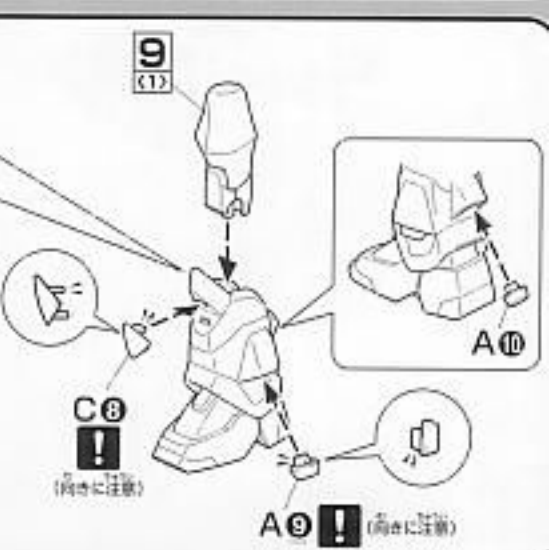

For Japanese use only.

部品注文カード

0134103-1500

1/144SCALE HG ガンダムSEED DESTINY
グアイグナイトド

必要な部品の記号・番号・数量をかく

●注文された場合(○で囲む)(こわしたくない)

・日中ご連絡可能な電話番号・年齢
() () ()
05.05

Scanned by Dalong.net 使用可