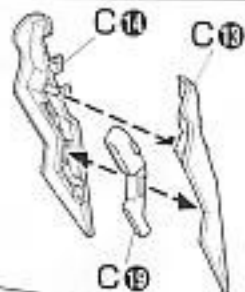

For Japanese use only.

部品注文カード

0134103-1500

1/144SCALE HG ガンダムSEED DESTINY
グアイグナイトド

必要な部品の記号・番号・数量をかく

●注文された場合(○で囲む)(こわしたくない)

・日中ご連絡可能な電話番号・年齢
() () ()
05.05

Scanned by Dalong.net 使用可

13

※A⑩は上からパーツを爪などで引っかけて外します。

A⑩

3

で作ったシールド

14

<1>

C10

(向きに注意)

A10

(向きに注意)

(向きに注意)

(向きに注意)

(向きに注意)

(向きに注意)

(向きに注意)