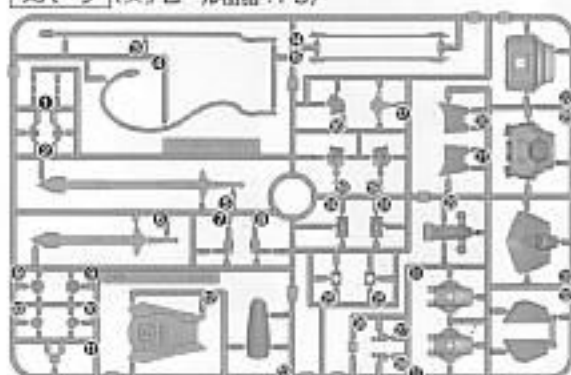

注意

必ずお読みください

- ●とがった部品がありますので、8才未満のお子様には絶対に与えないでください。
- ●小さな部品があります。口の中には絶対に入れないでください。窒息などの危険があります。

（組み立てる時の注意）

- ●組み立てる前に説明書をよく読みましょう。
- ●部品は番号を確かめ、ニッパーなどできれいに切り取りましょう。切り取った後のクズは捨ててください。
- ●部品の中には、やむをえず、とがった所があるものもありますが、気をつけて組み立ててください。
- ●塗装にはより安全な「水性塗料」のご使用をおすすめします。

- 鋭いものを使用する	- シールの番号	- アークの番号	- 反対側に取り付けられるパーツ	- 裏面に同じパーツを取り付け	- 向きに注意して取り付ける	- ヒスの組み立てに注意
- 切り取る時注意	- 部品の数値の誤差があります	- 先に組み立てます	- 後に組み立てます	- 裏面に合わせて回転させます	- どちらの向きに入れて取り付ける	- 両方向に同じように動かします

パーツリスト

(X印は使用しないパーツです。)

Aパーツ (スチロール樹脂: PS)