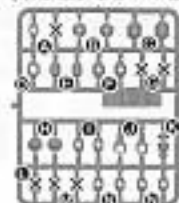

- 鋭いものを使用する	- シールの番号	- アークの番号	- 反対側に取り付けられるパーツ	- 裏面に同じパーツを取り付け	- 向きに注意して取り付ける	- ヒスの組み立てに注意
- 切り取る時注意	- 部品の数値の誤差があります	- 先に組み立てます	- 後に組み立てます	- 裏面に合わせて回転させます	- どちらの向きに入れて取り付ける	- 両方向に同じように動かします

パーツリスト

(X印は使用しないパーツです。)

Aパーツ (スチロール樹脂: PS)

Cパーツ (スチロール樹脂: PS)

Bパーツ (スチロール樹脂: PS)

BA1パーツ (スチロール樹脂: PS)

(PC-123プラス)
(ポリエチレン: PE)

(PC-7)
(ポリエチレン: PE)

- シール.....1
- 金属シャフト.....2

（お買い上げのお客様へ） 部品をこわしたり、なくした時は、「部品注文カード」に必要な部品の記号・番号／数量をはっきり書いて切り取り、郵便局で定額小為替をお買い求めいただき、封書（裏面に必ず、お客様のお名前、年齢、ご住所を明記してください。）にて下記までお申し込みください。代金は、料金表通りです。為替証書は無記入（白紙）で同封してください。なお、部品の形状・重量で郵送料に過不足が生じることがあります。部品発送の際に表記額を超える時は不足分を請求、表記額以下の時には残額をお返しいたします。もし部品に不良品がございましたら、その部品を切り取り、商品名を書いて、下記まで封書にてお送りください。良品と交換させていただきます。ご記入頂いた個人情報は、商品・部品の発送業務以外には使用いたしません。