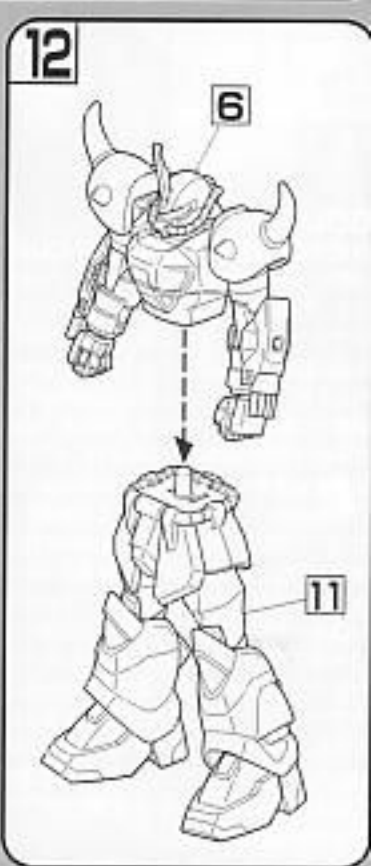

For Japanese use only.

部品注文カード

0134103-1500

1/144SCALE HG ガンダムSEED DESTINY
グアイグナイトド

必要な部品の記号・番号・数量をかく

●注文された場合(○で囲む)(こわしたくない)

・日中ご連絡可能な電話番号・年齢
() () ()
05.05

Scanned by Dalong.net 使用可