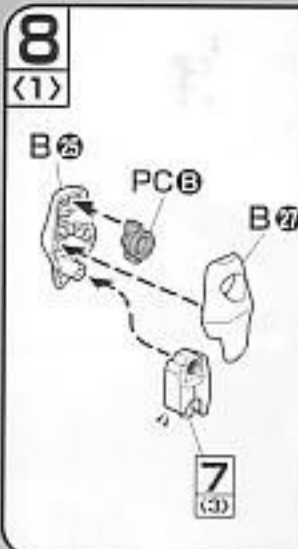

For Japanese use only.

部品注文カード

0134103-1500

1/144SCALE HG ガンダムSEED DESTINY
グアイグナイトド

必要な部品の記号・番号・数量をかく

●注文された場合(○で囲む)(こわしたくない)

・日中ご連絡可能な電話番号・年齢
() () ()
05.05

Scanned by Dalong.net 使用可