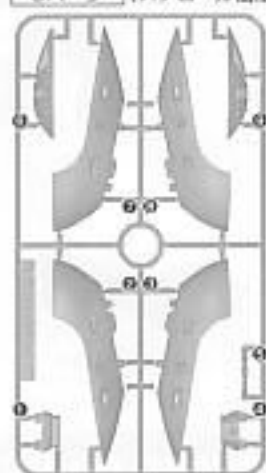

# 《組み立てる時の注意》

- 組み立てる前に説明書をよく読みましょう。
- 部品は番号を確かめ、ニッパーなどできれいに切り取りましょう。切り取った後のクズは捨ててください。
- 部品の中には、やむをえず、とがった所があるものもありますが、気をつけて組み立ててください。
- 塗装にはより安全な「水性塗料」のご使用をおすすめします。

 ・顔塗をするところ	 ・シールの番号	 ・フェイスの番号	 ・反対側に張り付けるパーツ	 ・塗装に同じ色塗料を塗り付ける	 ・向きには注意して張り付ける	 ・ビスの締めすぎに注意
 ・切り取る場所	 ・部品が数個の個数があります	 ・穴に組み立てます	 ・穴に組み立てます	 ・向きを180度反転して組み立てます	 ・どの向きか迷ったら張り付けます	 ・反対側も同じように張り付けます

## パーツリスト

(X印は使用しないパーツです。)

Bパーツ (スチロール樹脂: PS)

Cパーツ (スチロール樹脂: PS)

Aパーツ (スチロール樹脂: PS)

Dパーツ (スチロール樹脂: PS)

Eパーツ (ABS樹脂: ABS)

(PC-123プラス)  
(ポリエチレン: PE)