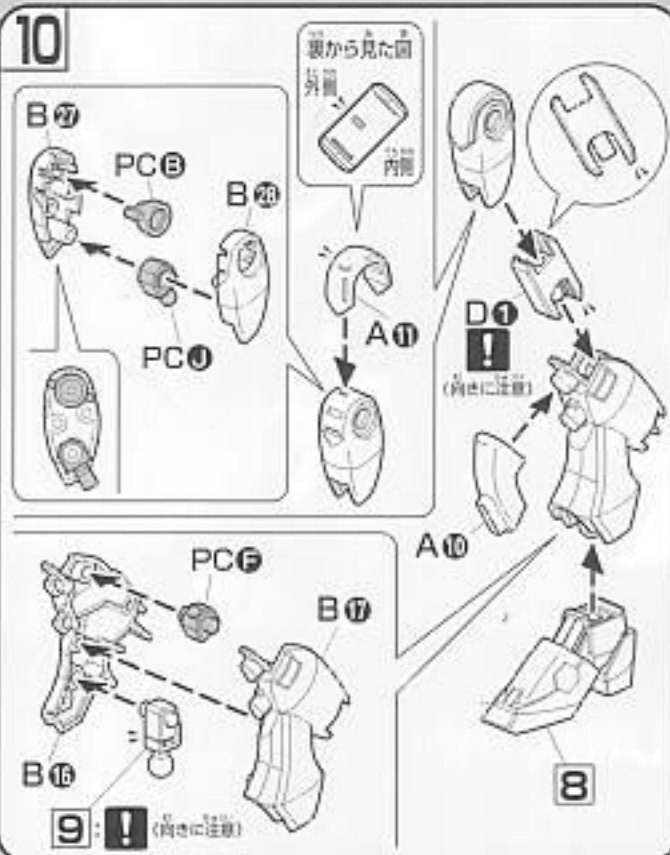

部品注文カード 0153917-1500

1/144SCALE HG ガンダムSEED DESTINY  
(26) アビスガンダム

必要な部品の記号・番号・数量をかく

●注文された時(○で囲む)にわしたなくした

・白中ご連絡可能な電話番号・年齢  
( ) ( ) ( ) 才  
05.04

※コピー使用可

※15・16はの部分を図のように押さえながら前に取り付けます。