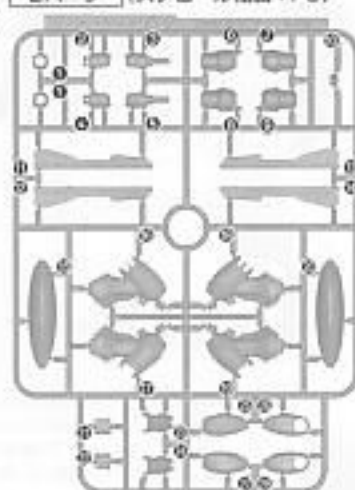

# 《組み立てる時の注意》

- 組み立てる前に説明書をよく読みましょう。
- 部品は番号を確かめ、ニッパーなどできれいに切り取りましょう。切り取った後のクズは捨ててください。
- 部品の中には、やむをえず、とがった所があるものもありますが、気をつけて組み立ててください。
- 塗装にはより安全な「水性塗料」のご使用をおすすめします。

 ・顔塗をするところ	 ・シールの番号	 ・フェイスの番号	 ・反対側に張り付けるパーツ	 ・塗装に同じ色塗料を塗り付ける	 ・向きには注意して張り付ける	 ・ビスの締めすぎに注意
 ・切り取る場所	 ・部品が数個の個数があります	 ・穴に組み立てます	 ・穴に組み立てます	 ・向きを180度反転して組み立てます	 ・どの向きか迷ったら張り付けます	 ・反対側も同じように張り付けます

## パーツリスト

(X印は使用しないパーツです。)

Bパーツ (スチロール樹脂: PS)

Cパーツ (スチロール樹脂: PS)

Aパーツ (スチロール樹脂: PS)

Dパーツ (スチロール樹脂: PS)

Eパーツ (ABS樹脂: ABS)

(PC-123プラス)  
(ポリエチレン: PE)