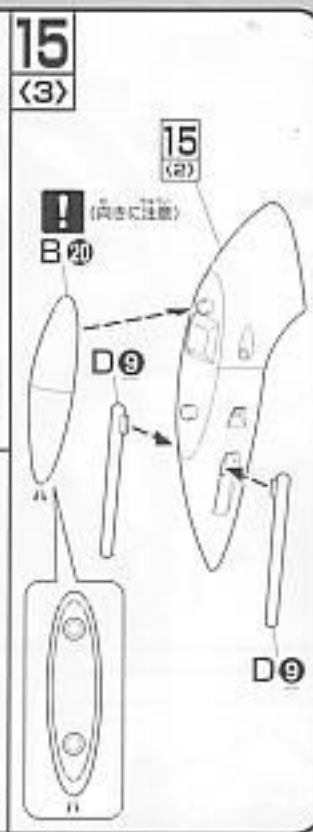

## パーツリスト

(X印は使用しないパーツです。)

Bパーツ (スチロール樹脂: PS)

Cパーツ (スチロール樹脂: PS)

Aパーツ (スチロール樹脂: PS)

Dパーツ (スチロール樹脂: PS)

Eパーツ (ABS樹脂: ABS)

(PC-123プラス)  
(ポリエチレン: PE)

部品注文カード 0153917-1500

1/144SCALE HG ガンダムSEED DESTINY  
(26) アビスガンダム

必要な部品の記号・番号・数量をかく

●注文された時(○で囲む)にわしたなくした

・白中ご連絡可能な電話番号・年齢  
( ) ( ) ( ) 才  
05.04

※コピー使用可

※15・16はの部分を図のように押さえながら前に取り付けます。