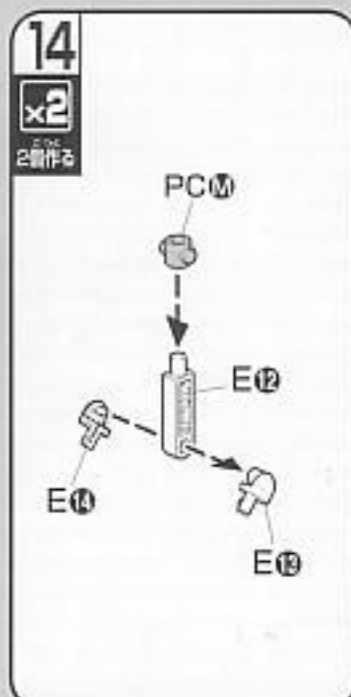

部品注文カード 0153917-1500

1/144SCALE HG ガンダムSEED DESTINY  
(26) アビスガンダム

必要な部品の記号・番号・数量をかく

●注文された時(○で囲む)にわしたなくした

・白中ご連絡可能な電話番号・年齢  
( ) ( ) ( ) 才  
05.04

※コピー使用可

※15・16はの部分を図のように押さえながら前に取り付けます。