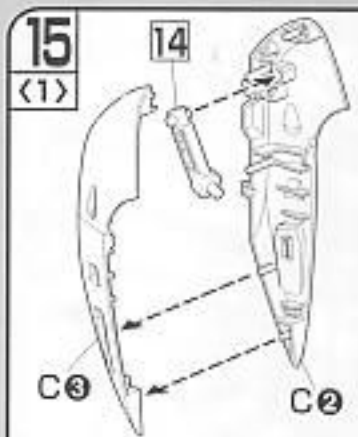

部品注文カード 0153917-1500

1/144SCALE HG ガンダムSEED DESTINY  
(26) アビスガンダム

必要な部品の記号・番号・数量をかく

●注文された時(○で囲む)にわしたなくした

・白中ご連絡可能な電話番号・年齢  
( ) ( ) ( ) 才  
05.04

※コピー使用可

※15・16はの部分を図のように押さえながら前に取り付けます。