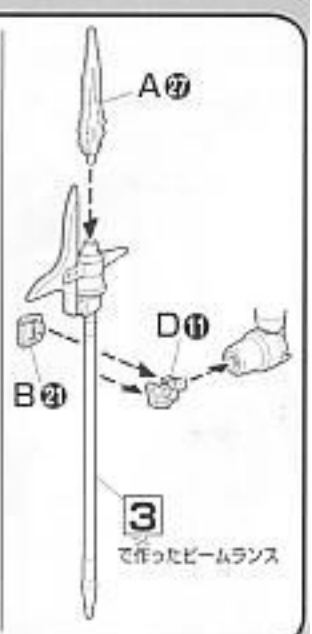

部品注文カード 0153917-1500

1/144SCALE HG ガンダムSEED DESTINY  
(26) アビスガンダム

必要な部品の記号・番号・数量をかく

●注文された時(○で囲む)にわしたなくした

・白中ご連絡可能な電話番号・年齢  
( ) ( ) ( ) 才  
05.04

※コピー使用可

※15・16はの部分を図のように押さえながら前に取り付けます。