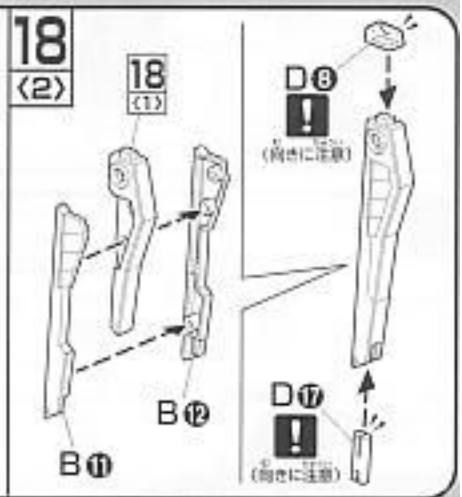

部品注文カード 0153917-1500

1/144SCALE HG ガンダムSEED DESTINY  
(26) アビスガンダム

必要な部品の記号・番号・数量をかく

●注文された時(○で囲む)にわしたなくした

・白中ご連絡可能な電話番号・年齢  
( ) ( ) ( ) 才  
05.04

※コピー使用可

※15・16はの部分を図のように押さえながら前に取り付けます。