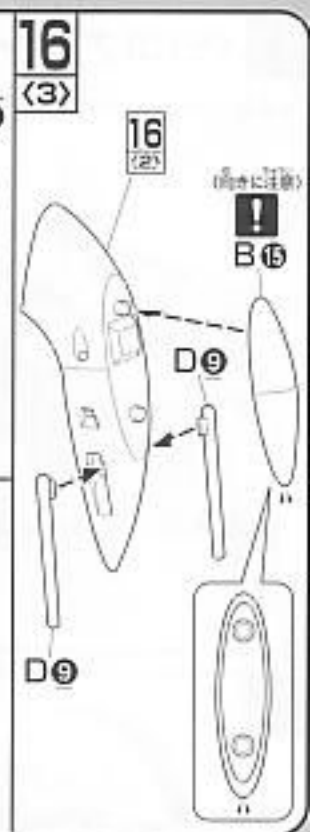

## パーツリスト

(X印は使用しないパーツです。)

Bパーツ (スチロール樹脂: PS)

Cパーツ (スチロール樹脂: PS)

Aパーツ (スチロール樹脂: PS)

Dパーツ (スチロール樹脂: PS)

Eパーツ (ABS樹脂: ABS)

(PC-123プラス)  
(ポリエチレン: PE)

部品注文カード 0153917-1500

1/144SCALE HG ガンダムSEED DESTINY  
(26) アビスガンダム

必要な部品の記号・番号・数量をかく

●注文された時(○で囲む)にわしたなくした

・白中ご連絡可能な電話番号・年齢  
( ) ( ) ( ) 才  
05.04

※コピー使用可

※15・16はの部分を図のように押さえながら前に取り付けます。