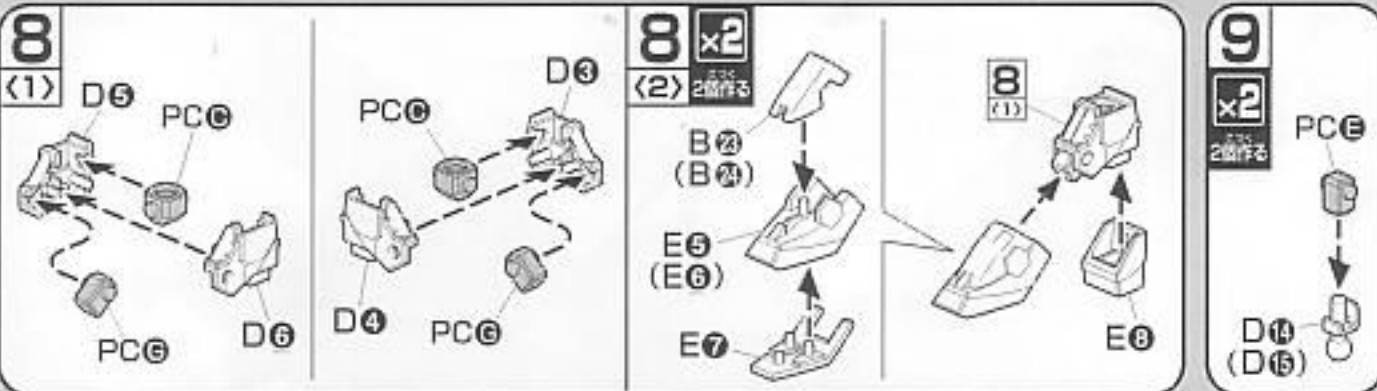

部品注文カード 0153917-1500

1/144SCALE HG ガンダムSEED DESTINY  
(26) アビスガンダム

必要な部品の記号・番号・数量をかく

●注文された時(○で囲む)にわしたなくした

・白中ご連絡可能な電話番号・年齢  
( ) ( ) ( ) 才  
05.04

※コピー使用可

※15・16はの部分を図のように押さえながら前に取り付けます。