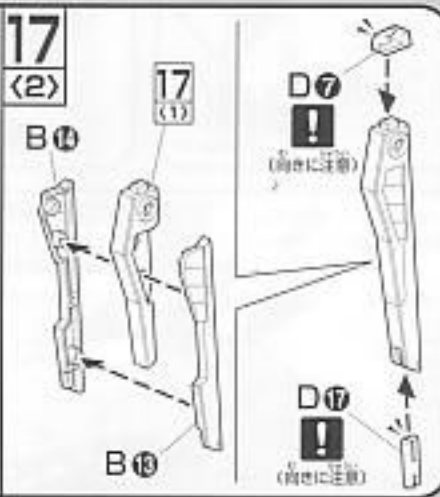

部品注文カード 0153917-1500

1/144SCALE HG ガンダムSEED DESTINY  
(26) アビスガンダム

必要な部品の記号・番号・数量をかく

●注文された時(○で囲む)にわしたなくした

・白中ご連絡可能な電話番号・年齢  
( ) ( ) ( ) 才  
05.04

※コピー使用可

※15・16はの部分を図のように押さえながら前に取り付けます。