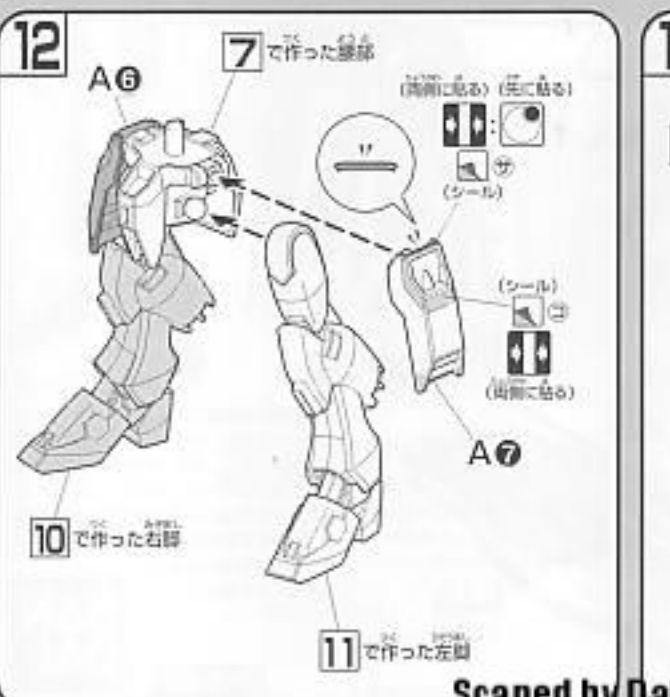

部品注文カード 0153917-1500

1/144SCALE HG ガンダムSEED DESTINY  
(26) アビスガンダム

必要な部品の記号・番号・数量をかく

●注文された時(○で囲む)にわしたなくした

・白中ご連絡可能な電話番号・年齢  
( ) ( ) ( ) 才  
05.04

※コピー使用可

※15・16はの部分を図のように押さえながら前に取り付けます。