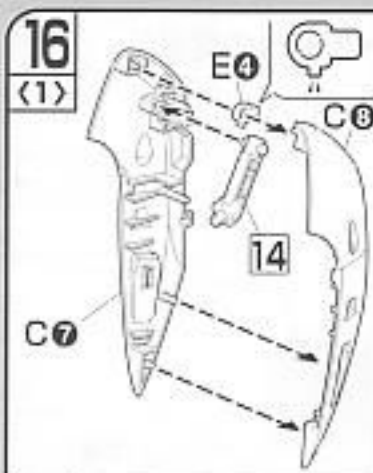

部品注文カード 0153917-1500

1/144SCALE HG ガンダムSEED DESTINY  
(26) アビスガンダム

必要な部品の記号・番号・数量をかく

●注文された時(○で囲む)にわしたなくした

・白中ご連絡可能な電話番号・年齢  
( ) ( ) ( ) 才  
05.04

※コピー使用可

※15・16はの部分を図のように押さえながら前に取り付けます。