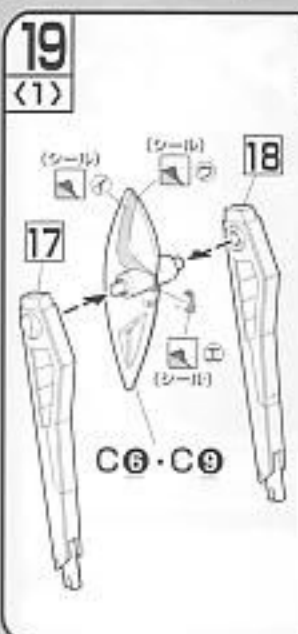

部品注文カード 0153917-1500

1/144SCALE HG ガンダムSEED DESTINY  
(26) アビスガンダム

必要な部品の記号・番号・数量をかく

●注文された時(○で囲む)にわしたなくした

・白中ご連絡可能な電話番号・年齢  
( ) ( ) ( ) 才  
05.04

※コピー使用可

※15・16はの部分を図のように押さえながら前に取り付けます。