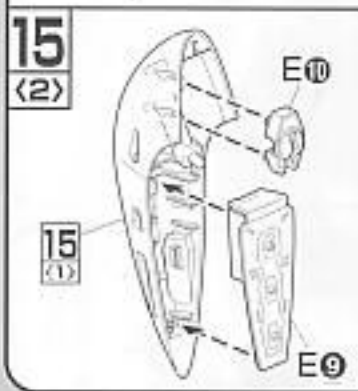

部品注文カード 0153917-1500

1/144SCALE HG ガンダムSEED DESTINY  
(26) アビスガンダム

必要な部品の記号・番号・数量をかく

●注文された時(○で囲む)にわしたなくした

・白中ご連絡可能な電話番号・年齢  
( ) ( ) ( ) 才  
05.04

※コピー使用可

※15・16はの部分を図のように押さえながら前に取り付けます。