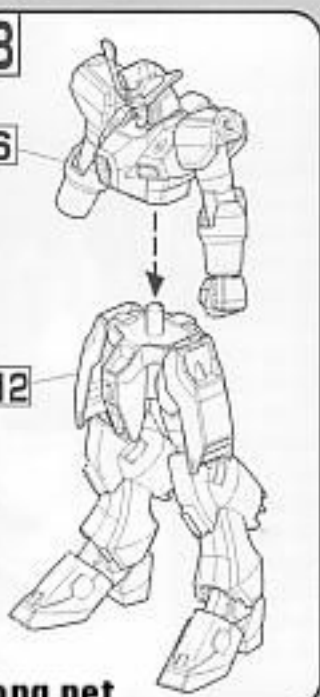

部品注文カード 0153917-1500

1/144SCALE HG ガンダムSEED DESTINY  
(26) アビスガンダム

必要な部品の記号・番号・数量をかく

●注文された時(○で囲む)にわしたなくした

・白中ご連絡可能な電話番号・年齢  
( ) ( ) ( ) 才  
05.04

※コピー使用可

※15・16はの部分を図のように押さえながら前に取り付けます。