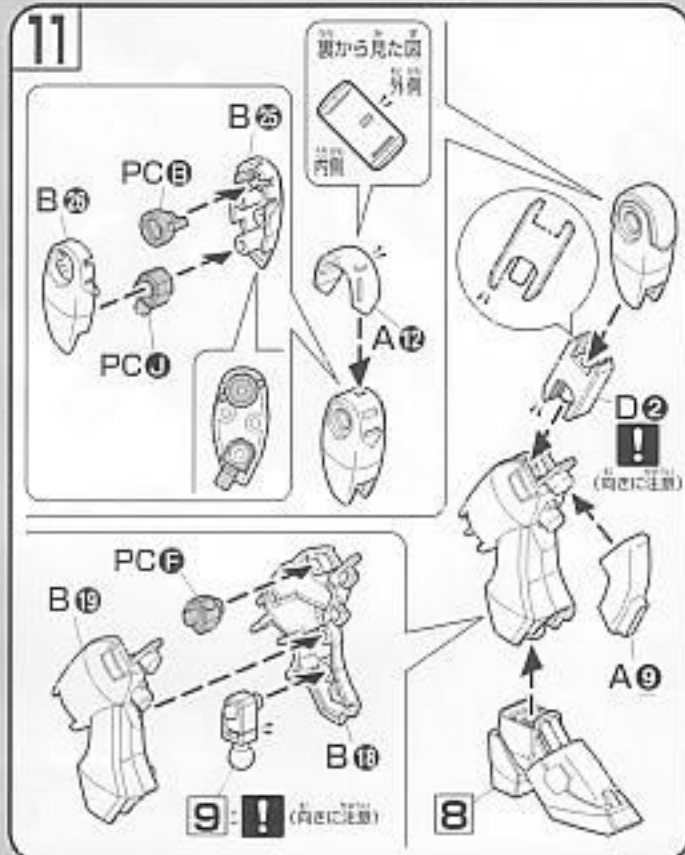

部品注文カード 0153917-1500

1/144SCALE HG ガンダムSEED DESTINY  
(26) アビスガンダム

必要な部品の記号・番号・数量をかく

●注文された時(○で囲む)にわしたなくした

・白中ご連絡可能な電話番号・年齢  
( ) ( ) ( ) 才  
05.04

※コピー使用可

※15・16はの部分を図のように押さえながら前に取り付けます。