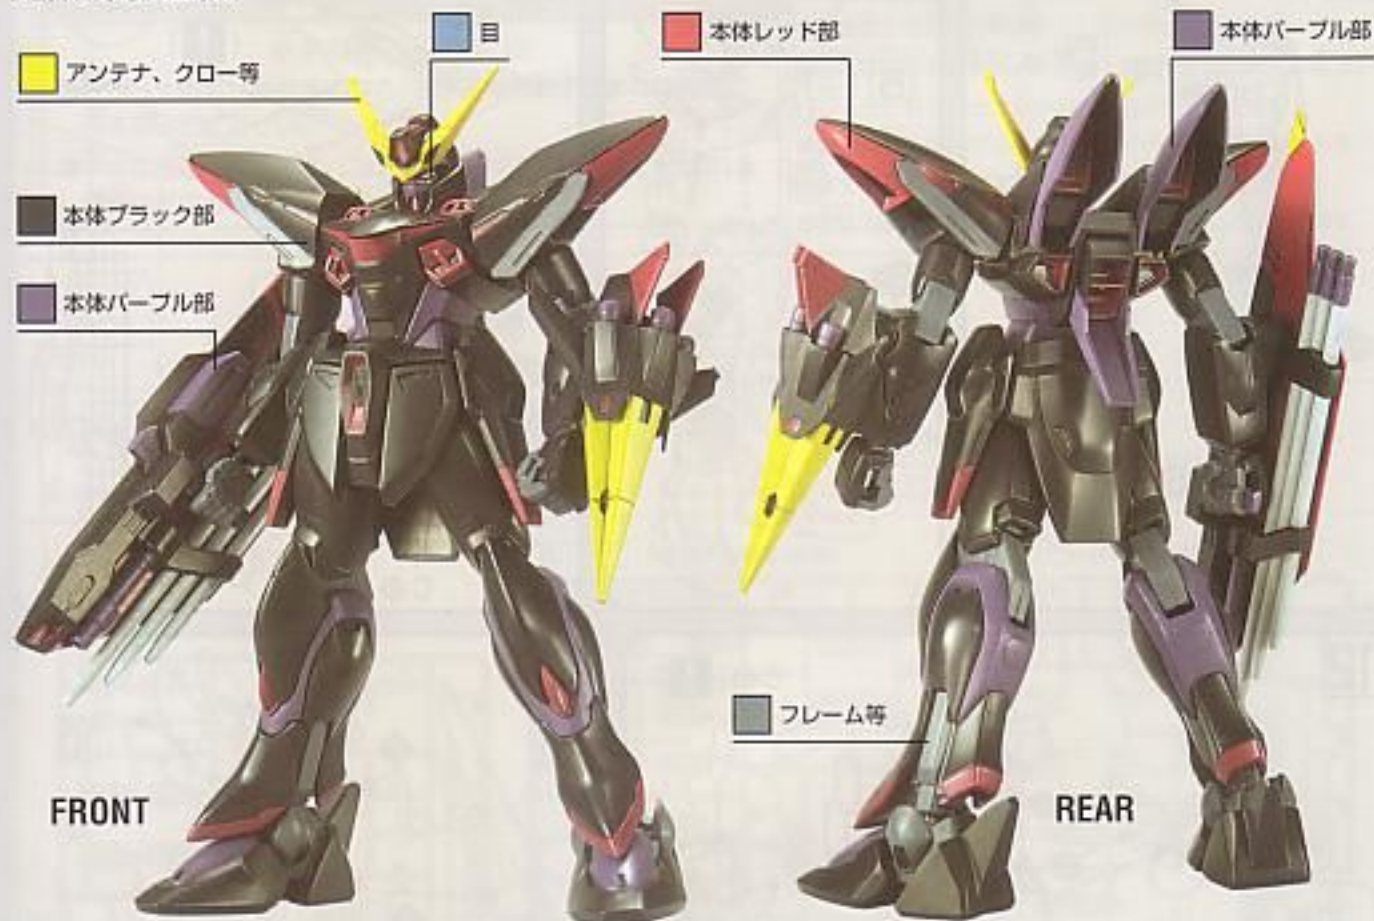

左腕に装備された有線式ロケットアンカー。旋轉する三本の爪で相手を真き捕獲する。ミラーシュコロイドにより空近距離まで急接近し、連合軍戦艦の艦橋を一撃の元に打ち落した。

ブリッツガンダム

型式番号：GAT-X207

全高：18.63m

重量：73.5t

武装：ピアサーロック(グレイブニール)

攻盾システム(トリケロス)

- 3連装超高速運動体貫徹弾(ランサーダート)
- 50ミリレーザー砲
- ビームサーベル

フロント

リア

トリケロス

グレイブニール

Illustrated by
MORISHITA NAOKIKA

Scanned by Dalong.net

この商品には、HGブリッツガンダムが1体入っています。

BLITZ GUNDAM