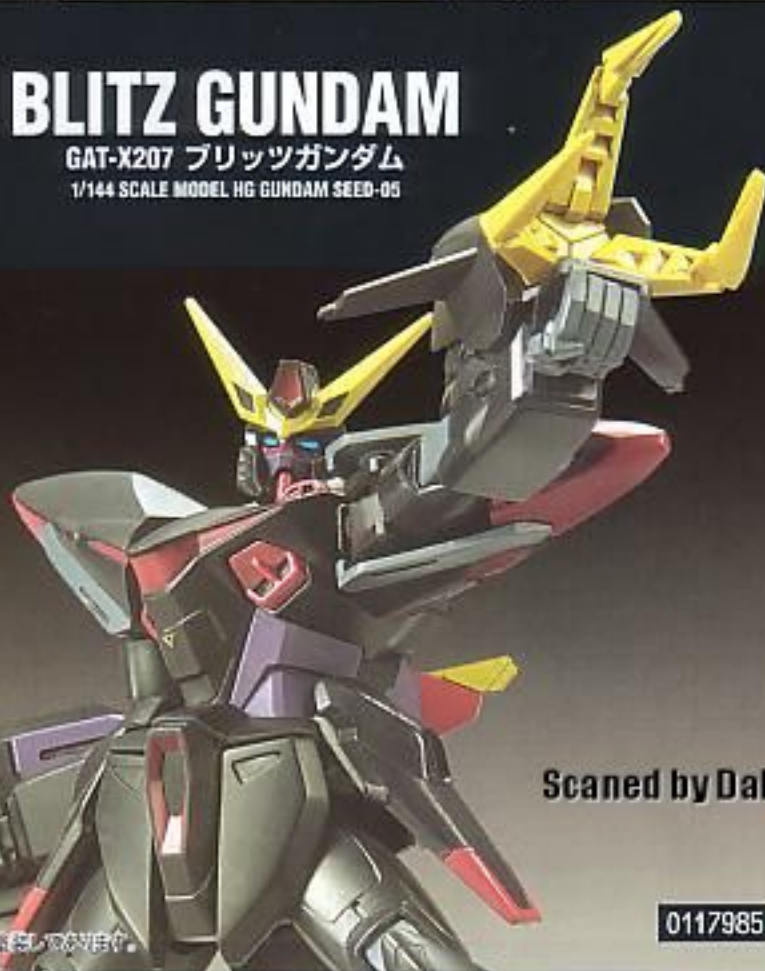

HG
GUNDAM SEED

© MA・バンダイ

2002
THE BLITZ
FIELD
GUNDAM SEED

BLITZ GUNDAM

GAT-X207 ブリッツガンダム
1/144 SCALE MODEL HG GUNDAM SEED-05

BAN
DAI

BLITZ GUNDAM

GAT-X207 フリッツガンダム
1/144 SCALE MODEL HG GUNDAM SEED-05

HG
GUNDAM SEED

BANDAI 8006 MADE IN JAPAN 全高約140mm(含む可動部分)

Scanned by Dalong.net

0117985

**BAN
DAI**

ミラーシュコロイド

機体を電子上は元より光学的にも不可視の状態にするガス状の物質。磁場により機体の周囲に定着されているため、使用時間に制限がある。

ピアサーロック「グレイブニール」

左腕に装備された有線式ロケットアンカー。旋轉する三本の爪で相手を真き捕獲する。ミラーシュコロイドにより空近距離まで急接近し、連合軍戦艦の艦橋を一撃の元に打ち落した。

ブリッツガンダム

型式番号：GAT-X207

全高：18.63m

重量：73.5t

武装：ピアサーロック(グレイブニール)

攻盾システム(トリケロス)

- 3連装超高速運動体貫徹弾(ランサーダート)
- 50ミリレーザー砲
- ビームサーベル