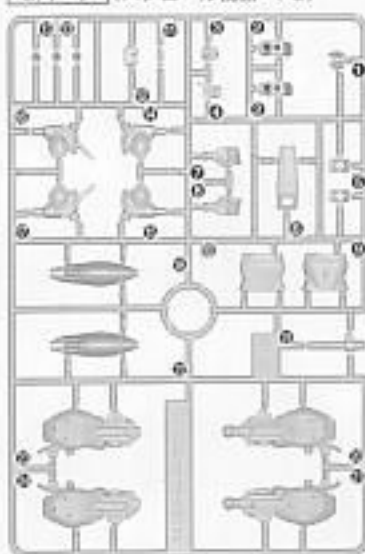

・反対側も同じように取付します

パーツリスト

Aパーツ (スチロール樹脂: PS)

Bパーツ (スチロール樹脂: PS)

Cパーツ (スチロール樹脂: PS)

〈P.C-123プラス〉
(ポリエチレン: PE)

- シール.....1
- リード線.....1
(塩化ビニル樹脂: PVC)

（お買い上げのお客様へ）