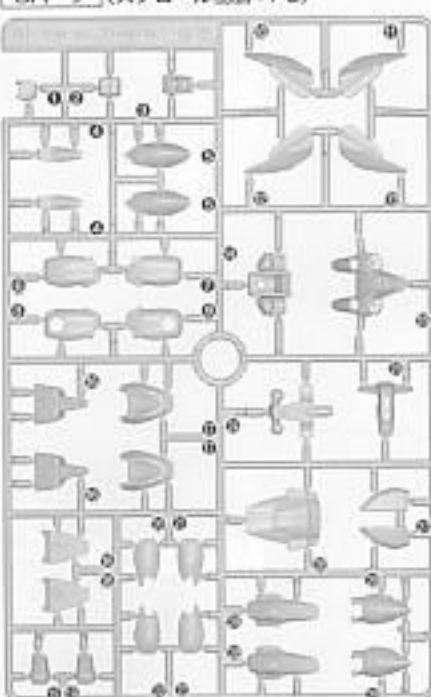

- 組み立てる前に説明書をよく読みましょう。
- 部品は番号を確かめ、ニッパーなどできれいに切り取りましょう。切り取った後のクズは捨ててください。
- 部品の中には、やむをえず、とがった所があるものもありますが、気をつけて組み立ててください。
- 塗装にはより安全な「水性塗料」のご使用をおすすめします。

・使用する工具の種類

・シールの番号

・デカールの番号

・反対側に取り付けるパーツ

・両側と同じパーツを取り付ける

・向きに注意して取り付ける

・ビスの締めすぎに注意

・切り取る時

・部品を数種の箱から取り出します

・先に組み立てます

・後に組み立てます

・数値に合わせて回転させます

・どちら向きを選んで取り付ける

・反対側も同じように取付します

パーツリスト

Aパーツ (スチロール樹脂: PS)

Bパーツ (スチロール樹脂: PS)

Cパーツ (スチロール樹脂: PS)

〈P.C-123プラス〉
(ポリエチレン: PE)

- シール.....1
- リード線.....1
(塩化ビニル樹脂: PVC)

（お買い上げのお客様へ）